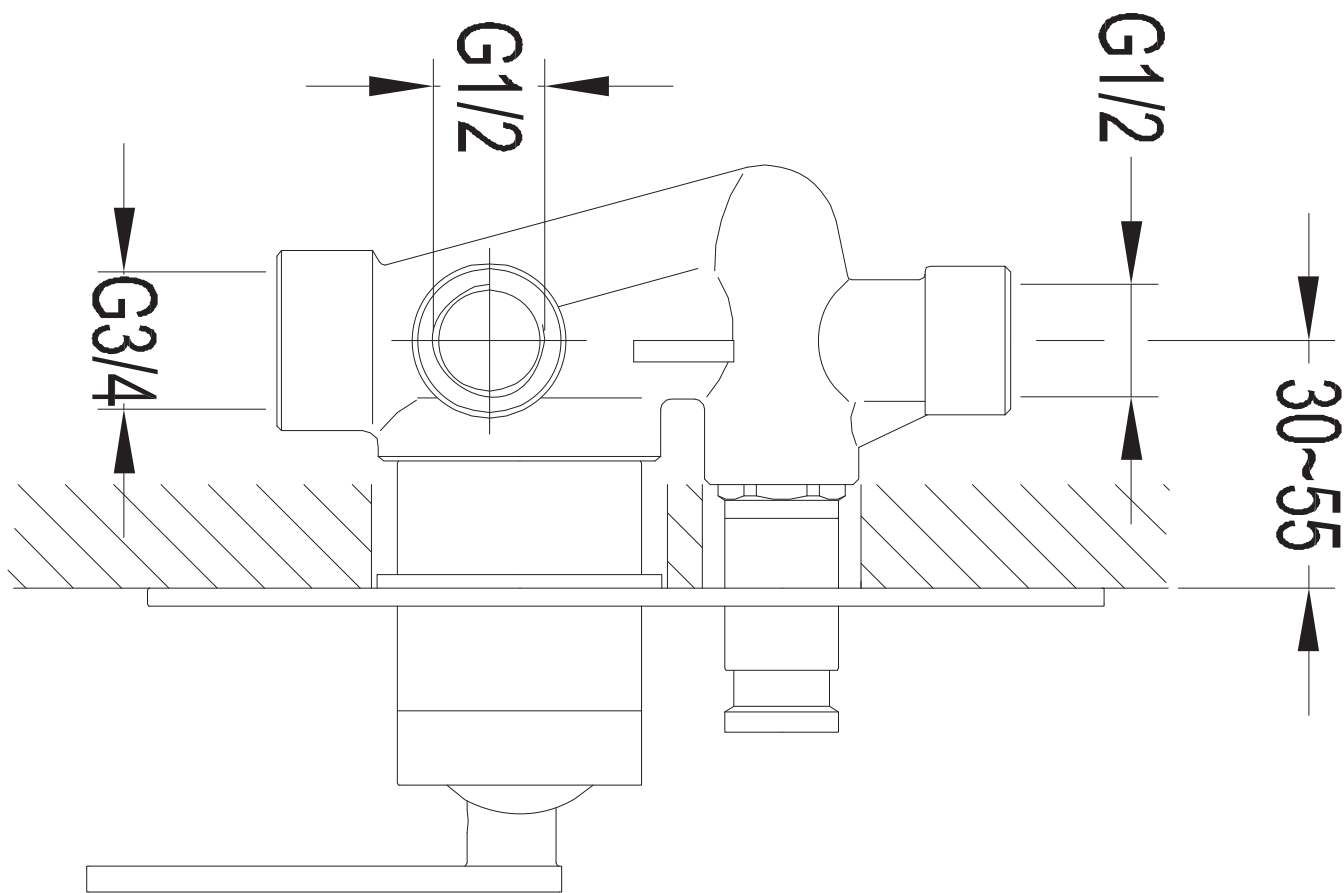

Cascade CA4035

PL Rysunek techniczny
EN Technical drawing
DE Technisches zeichen
RU Технический чертёж

OMNIRE

Enjoy home, every day.

* 5 9 0 8 2 2 3 7 8 3 4 9 4 *